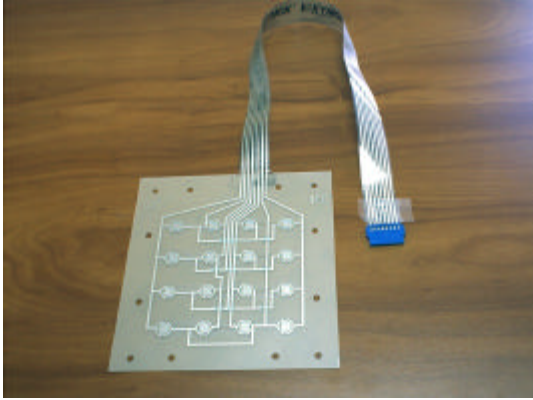

CABLE, FREEZER DOOR  
PN - 19100081A

CABLE, UP / DOWN  
PN - 19500480A

COMPUTER BOARD  
PN - 19300527A

DEADWEIGHT ASSEMBLY  
PN - 19510119A

DIGITAL DISPLAY BOARD  
(AFTER SN-8018)  
PN - 1919300521A

GEAR W/ HOLE  
PN - 19500406A

HEALTH SWITCH ASSY  
PN – 19610510A

KEYPAD INSERT  
PN – 19300571A

MENU HOLDER, 12-CARD  
PN – 19380127A

MOTOR 115V  
PN – 19900555A

OPTO ENCODER DISK  
PN – 19500492A

OPTO ENCODER DISK/GEAR  
PN – 19510153A

OPTO ENCODER DISK/REEL  
PN – 19510117A

OPTO ENCODER SWITCH  
PN – 19500582A

PICKER TUBE ASSEMBLY  
PN – 19510113A

POWER BOARD  
PN – 19300530A

REED SWITCH, MAGNETIC  
PN – 19900518A

REED SWITCH, UP/DOWN  
PN – 19500515A